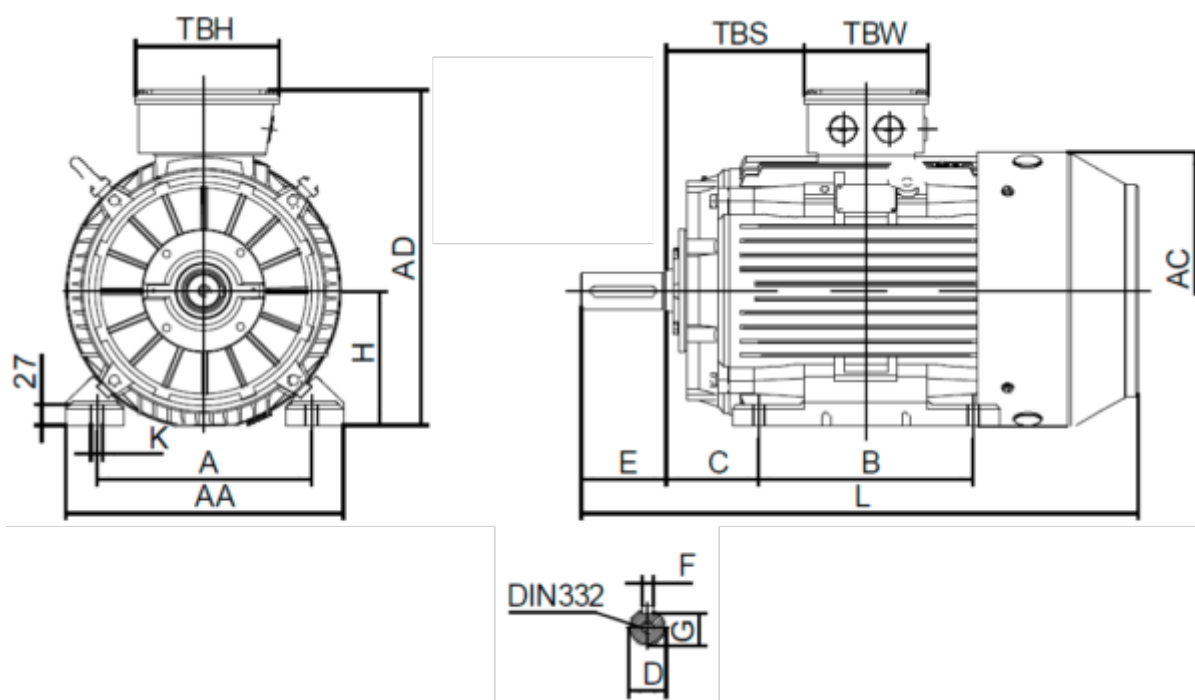

Varenummer: 25030550042201  
 Beskrivelse: Kleedrive T3C 225M2-4 55.0KW 1400 o/min  
 3x400/690V 50HZ IP55 B3 Eff=94,6%

## Mål

A = 356	F = 16	TBW = 186
AA = 440	G = 49	
AC = Ø459	H = 225	
AD = 558	HD = 333	
B = 311	K = Ø19	
C = 149	L = 805	
D = Ø55	TBH = 233	
E = 110	TBS = 211.5	